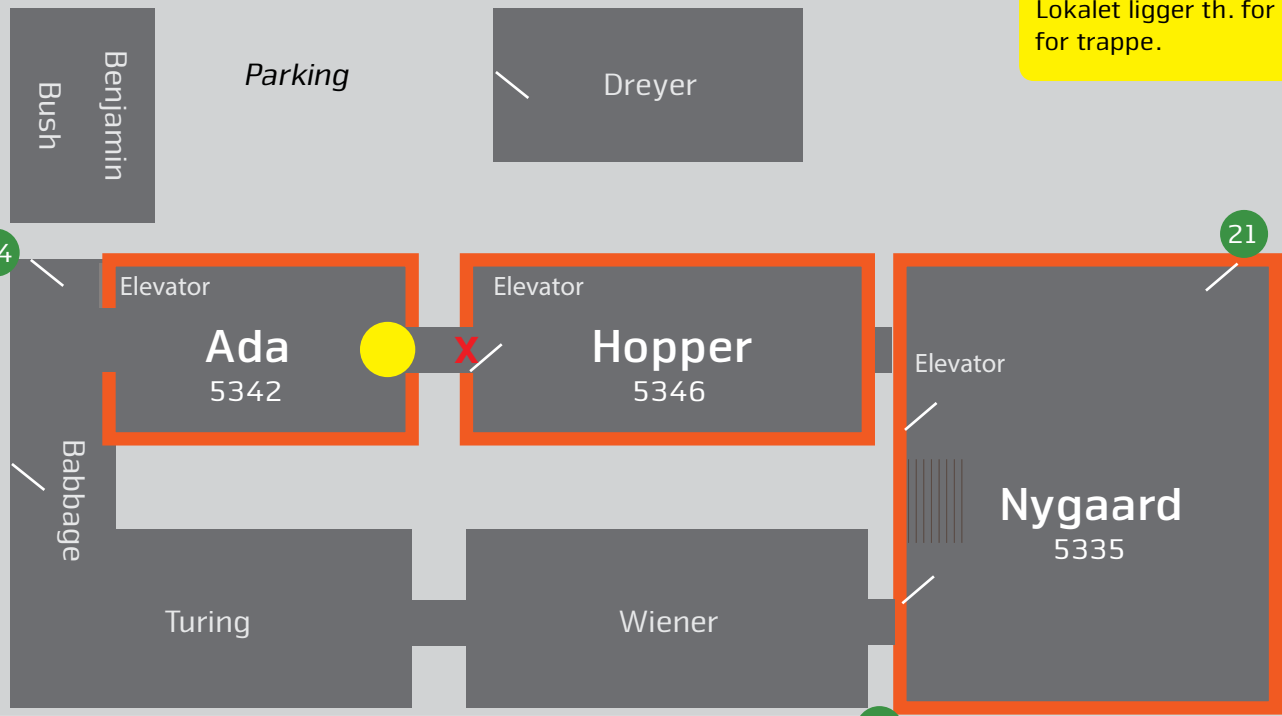

IT-BYEN KATRINEBJERG  
The Alexandra Institute

**Mødelokale: ADA-333**  
Nemmeste indgang: **X**  
Via **Hopper**-bygningen.  
Tag elevator/trappe til 3. etage.  
Lokalet ligger th. for elevator og tv.  
for trappe.

HELSEINGFORSGADE

Storcenter Nord  
(parking)